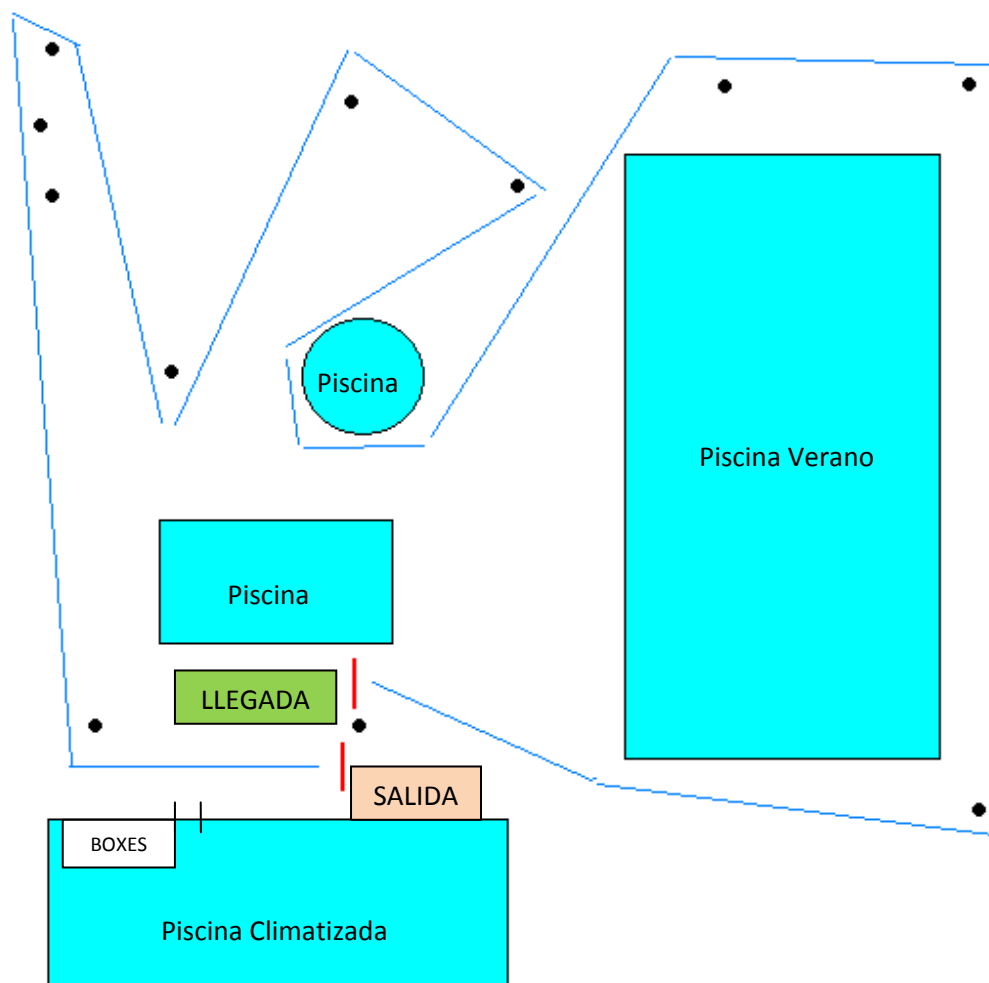

ACUATLÓN JUDEX DON BENITO

CIRCUITO DE CARRERA A PIE

	CATEGORÍA BENJAMIN	CATEGORÍA ALEVIN	CATEGORÍA INFANTIL	CATEGORÍA CADETE	CATEGORÍA JUVENIL
CIRCUITO A PIE	1 (400m)	2 (800m)	2,5 (1000m)	4 (1600m)	5 (2000m)
CIRCUITO DE AGUA	1 ("M")	3 ("M")	4 ("M")	5 ("M")	6 ("M")
CIRCUITO A PIE	1 (400m)	2 (800m)	2,5 (1000m)	3,5 (1400m)	5 (2000m)